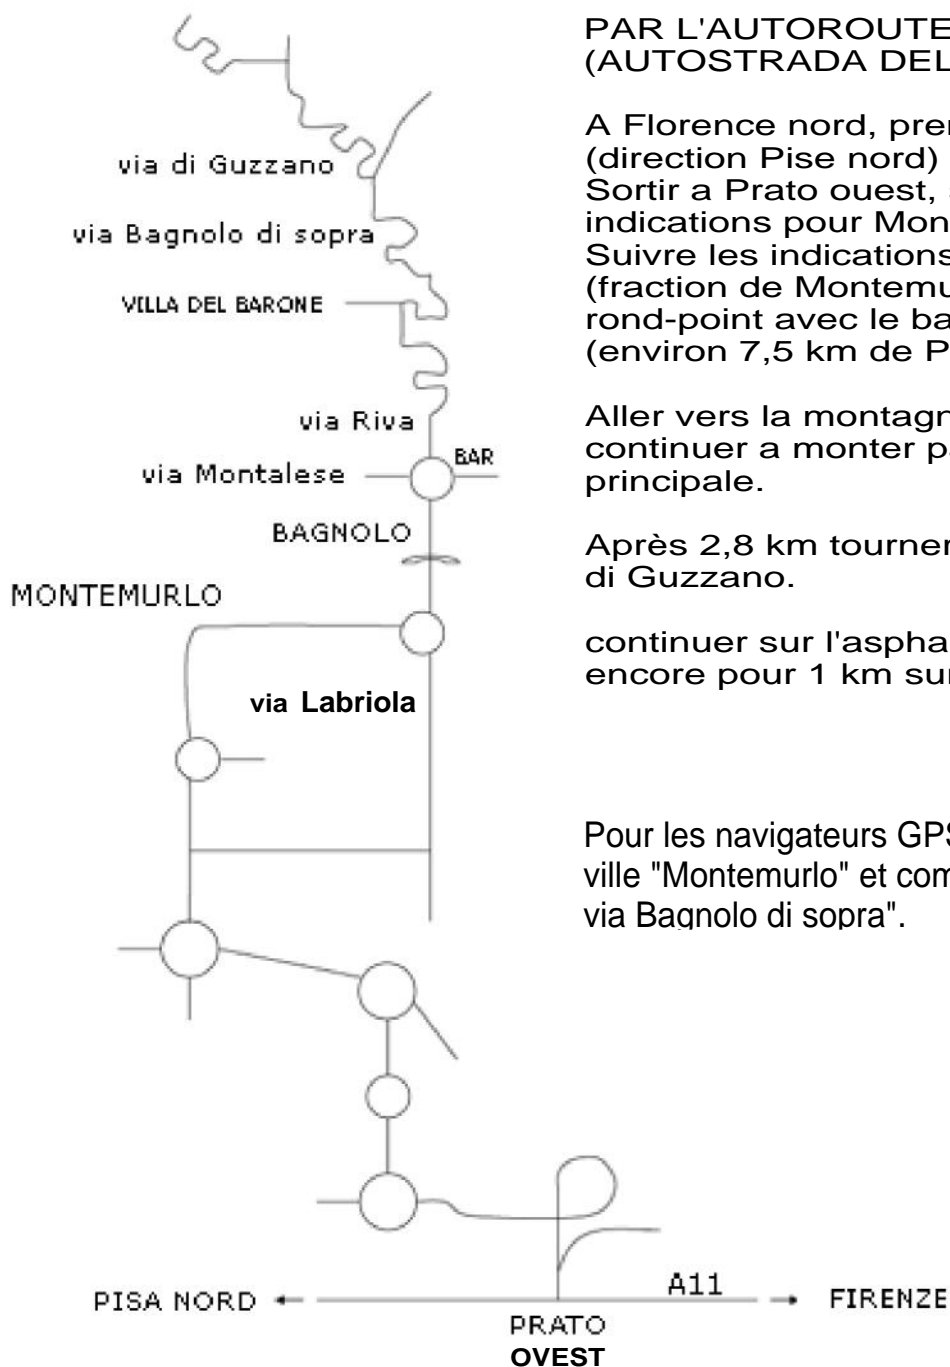

di Javello

JAVELLO

PAR L'AUTOROUTE DU SOLEIL
(AUTOSTRADA DEL SOLE) (A11)

A Florence nord, prendre la A11
(direction Pise nord)
Sortir a Prato ouest, suivre les
indications pour Montemurlo
Suivre les indications pour Bagnolo
(fraction de Montemurlo) jusqu'au
rond-point avec le bar et le tabac
(environ 7,5 km de Prato ouest).

Aller vers la montagne sur via Riva et
continuer a monter par la route
principale.

Après 2,8 km tourner à gauche dans via
di Guzzano.

continuer sur l'asphalte sur 2,6 km et
encore pour 1 km sur le chemin de terre.

Pour les navigateurs GPS: Entrer come
ville "Montemurlo" et comme adresse "
via Bagnolo di sopra".

via Javello 52 - 59013 Montemurlo (Prato)
tel, +39 0574 657000 - fax +39 0574 651755
info@fattoriajavello.it - www.fattoriajavello.it